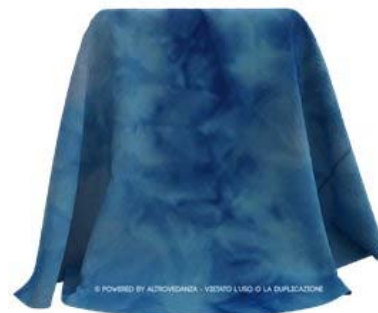

Lycra Elements

Codice prodotto: **LE7500**

Prezzo da 20 Unità: € 5,76

Prezzo 1-19 Unità: € 6,40

Altezza Tessuto: 1,50 Metri

Unità di Misura: 1 Unità= a 50 Cm X L'altezza del Tessuto

Scheda Prodotto: <https://www.altrovedanza.com/it/tessuti-altrovedanza/1450-lycra-elements.html>

Stato: **Tempi di Consegna da 2 a 10 gg Lavorativi**