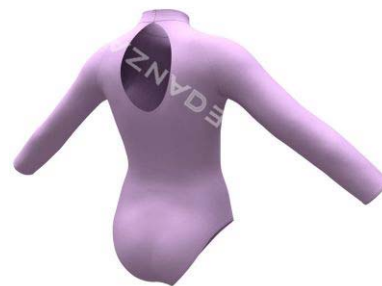

Body Danza AT119

Codice prodotto: **AT119**

Prezzo da 21 Pz.: € 18,68

Prezzo 1-20 Pz. € 19,92

Colore/Materiale: <https://www.altrovedanza.com/tessuti-altrovedanza/tu-sei-creativa.html>

Guida Taglie: <https://www.altrovedanza.com/it/content/15-guida-alle-taglie-abbigliamento-altrovedanza>

Scheda Prodotto: <https://www.altrovedanza.com/body-danza-advanced-line/801-body-danza-at119.html>

Stato: **Da Produrre: Tempi di Consegna da 2 a 30 gg Lavorativi**